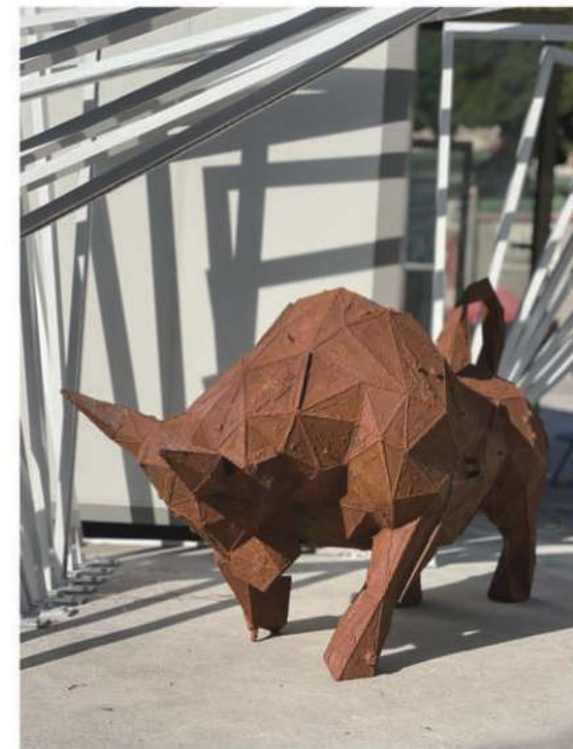

張哲「與鏽同行」系列作品個展

「與鏽同行」雕塑系列

是張哲「以假亂真」的最新力作。作品包括一生最愛「猴子」、北極熊、猩猩、飛馬、獅子X2、老虎、犀牛、豹、野狼。代表不同性格的動物，象徵面對無常的改變帶來的衝擊，動物能發揮靈活應變、適者生存的本能與智慧。

展品表面看似是十分笨重的生鏽鐵，實則是輕盈的紙雕塑當代藝術品，予人「意想不到」的驚喜之餘，展現「輕重之間」意念遊走的哲理，啟發大家把生命中的挑戰視作鍛鍊。經歷負重的艱辛，更能珍惜放下的輕鬆；此刻何不放下沈重的執著，活在當下，享受自在。轉念…就可重新出發。

張哲一直以原創、顛覆傳統為創作核心信念。習慣從社會變化中尋找創作主題，以當代藝術去反映及探討當下人們面對的社會現象及切身的挑戰。張哲深信他的作品是與觀眾具互動性並往往超越其外表、外型或裝飾之美。

2019

Gorilla 猩 · 鏽

H60xW40xD30

美蔴樓 MEI CHEONG

2019

Polar Bear 北極熊 · 鏽

150x70x65 cm

2020

Crow 烏鴉 · 鏽

H26 W20 D35cm

2020

Horse 馬 · 鏞

W50 H90 D130cm

2022

Rustic · Bull 牛 · 鏽