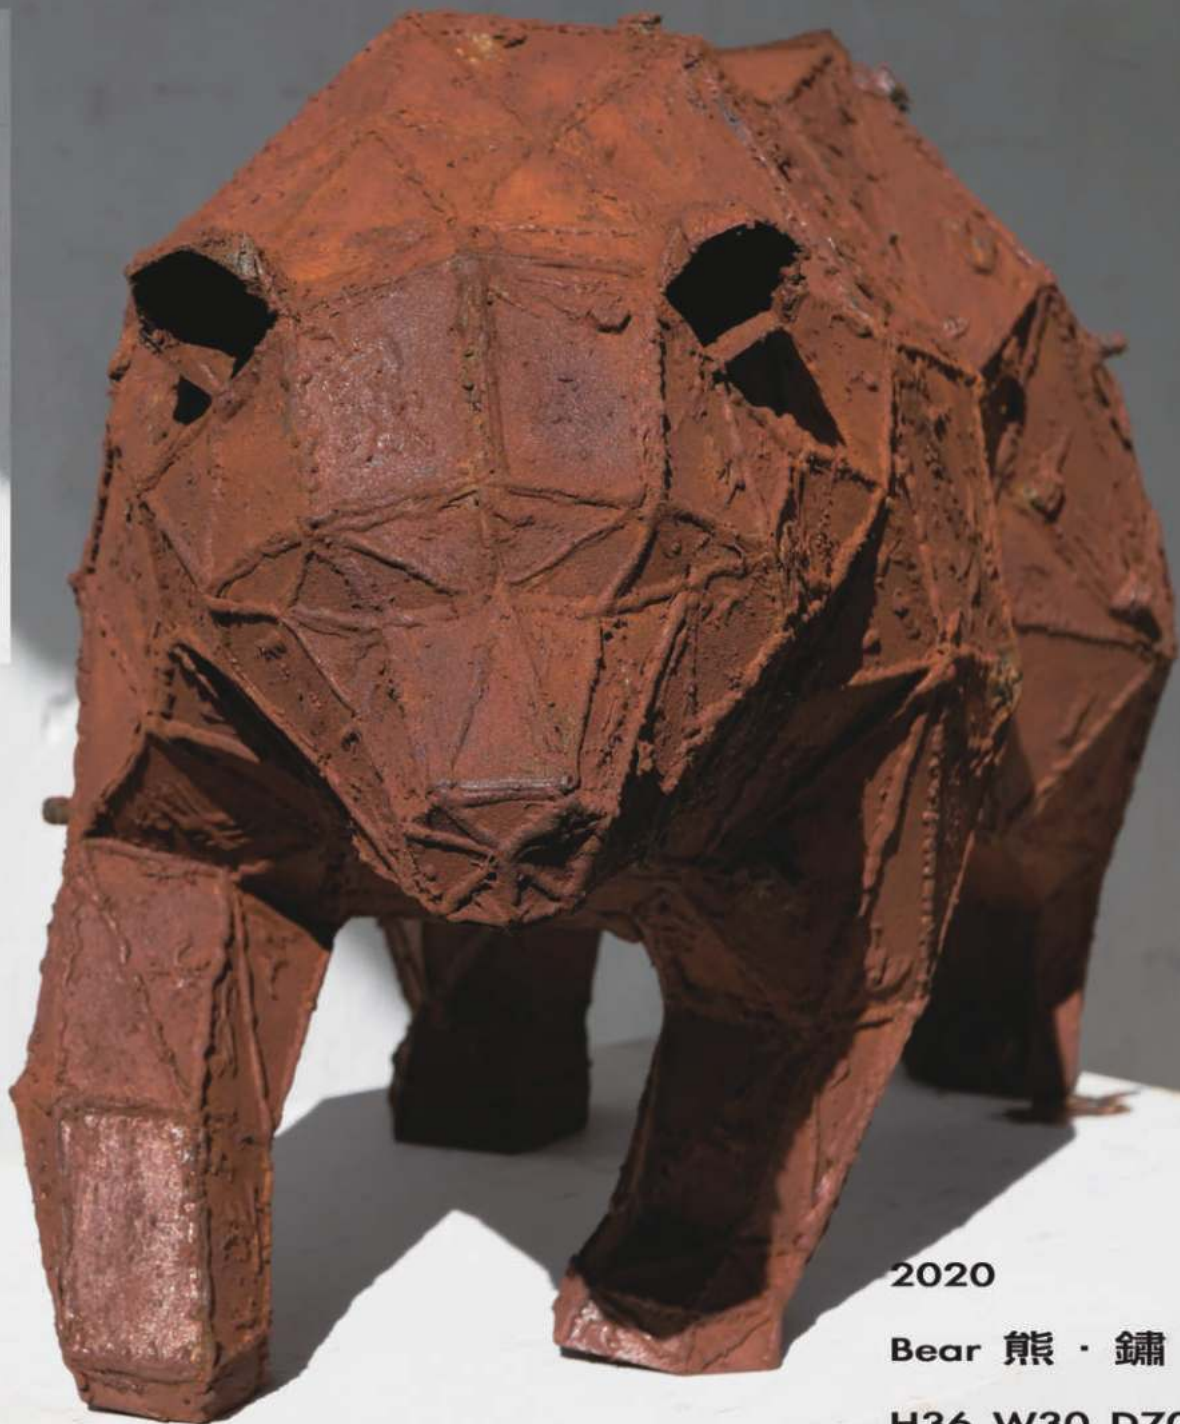

2020

Bear 熊 · 鏽

H36 W30 D70cm