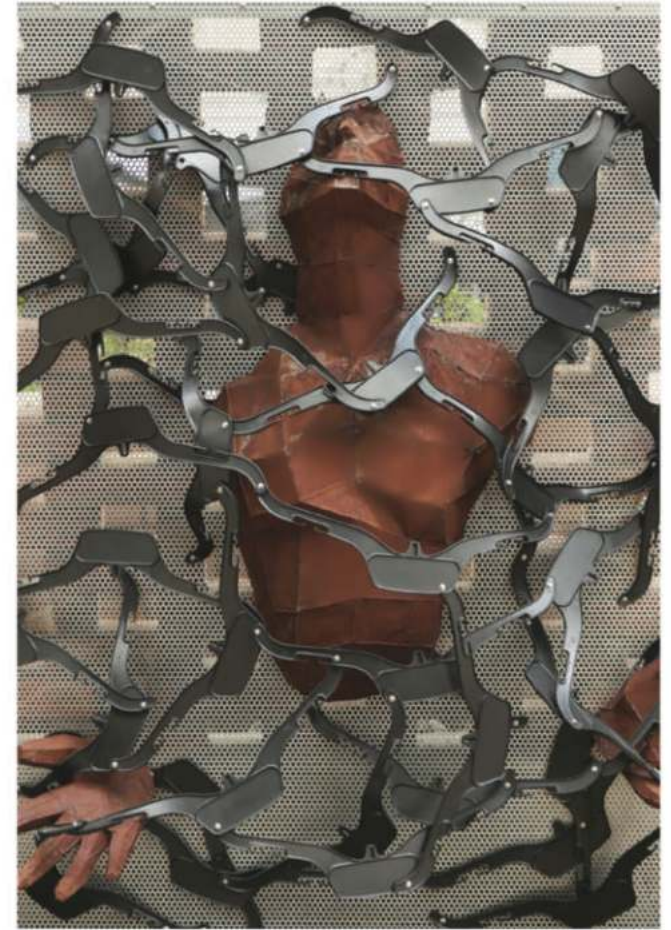

2019

Rustic · Human 人類 · 鏽

Size: W900 x H1100mm